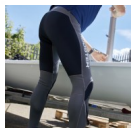

Rooster ThermaFlex Leg 1.5 mm

Rooster ThermaFlex Leg 1.5 mm

Valutazione: Nessuna valutazione

Prezzo
175,00 €

[Fai una domanda su questo prodotto](#)

Descrizione

Rooster ThermaFlex Leg 1.5 mm

- DESCRIZIONE: